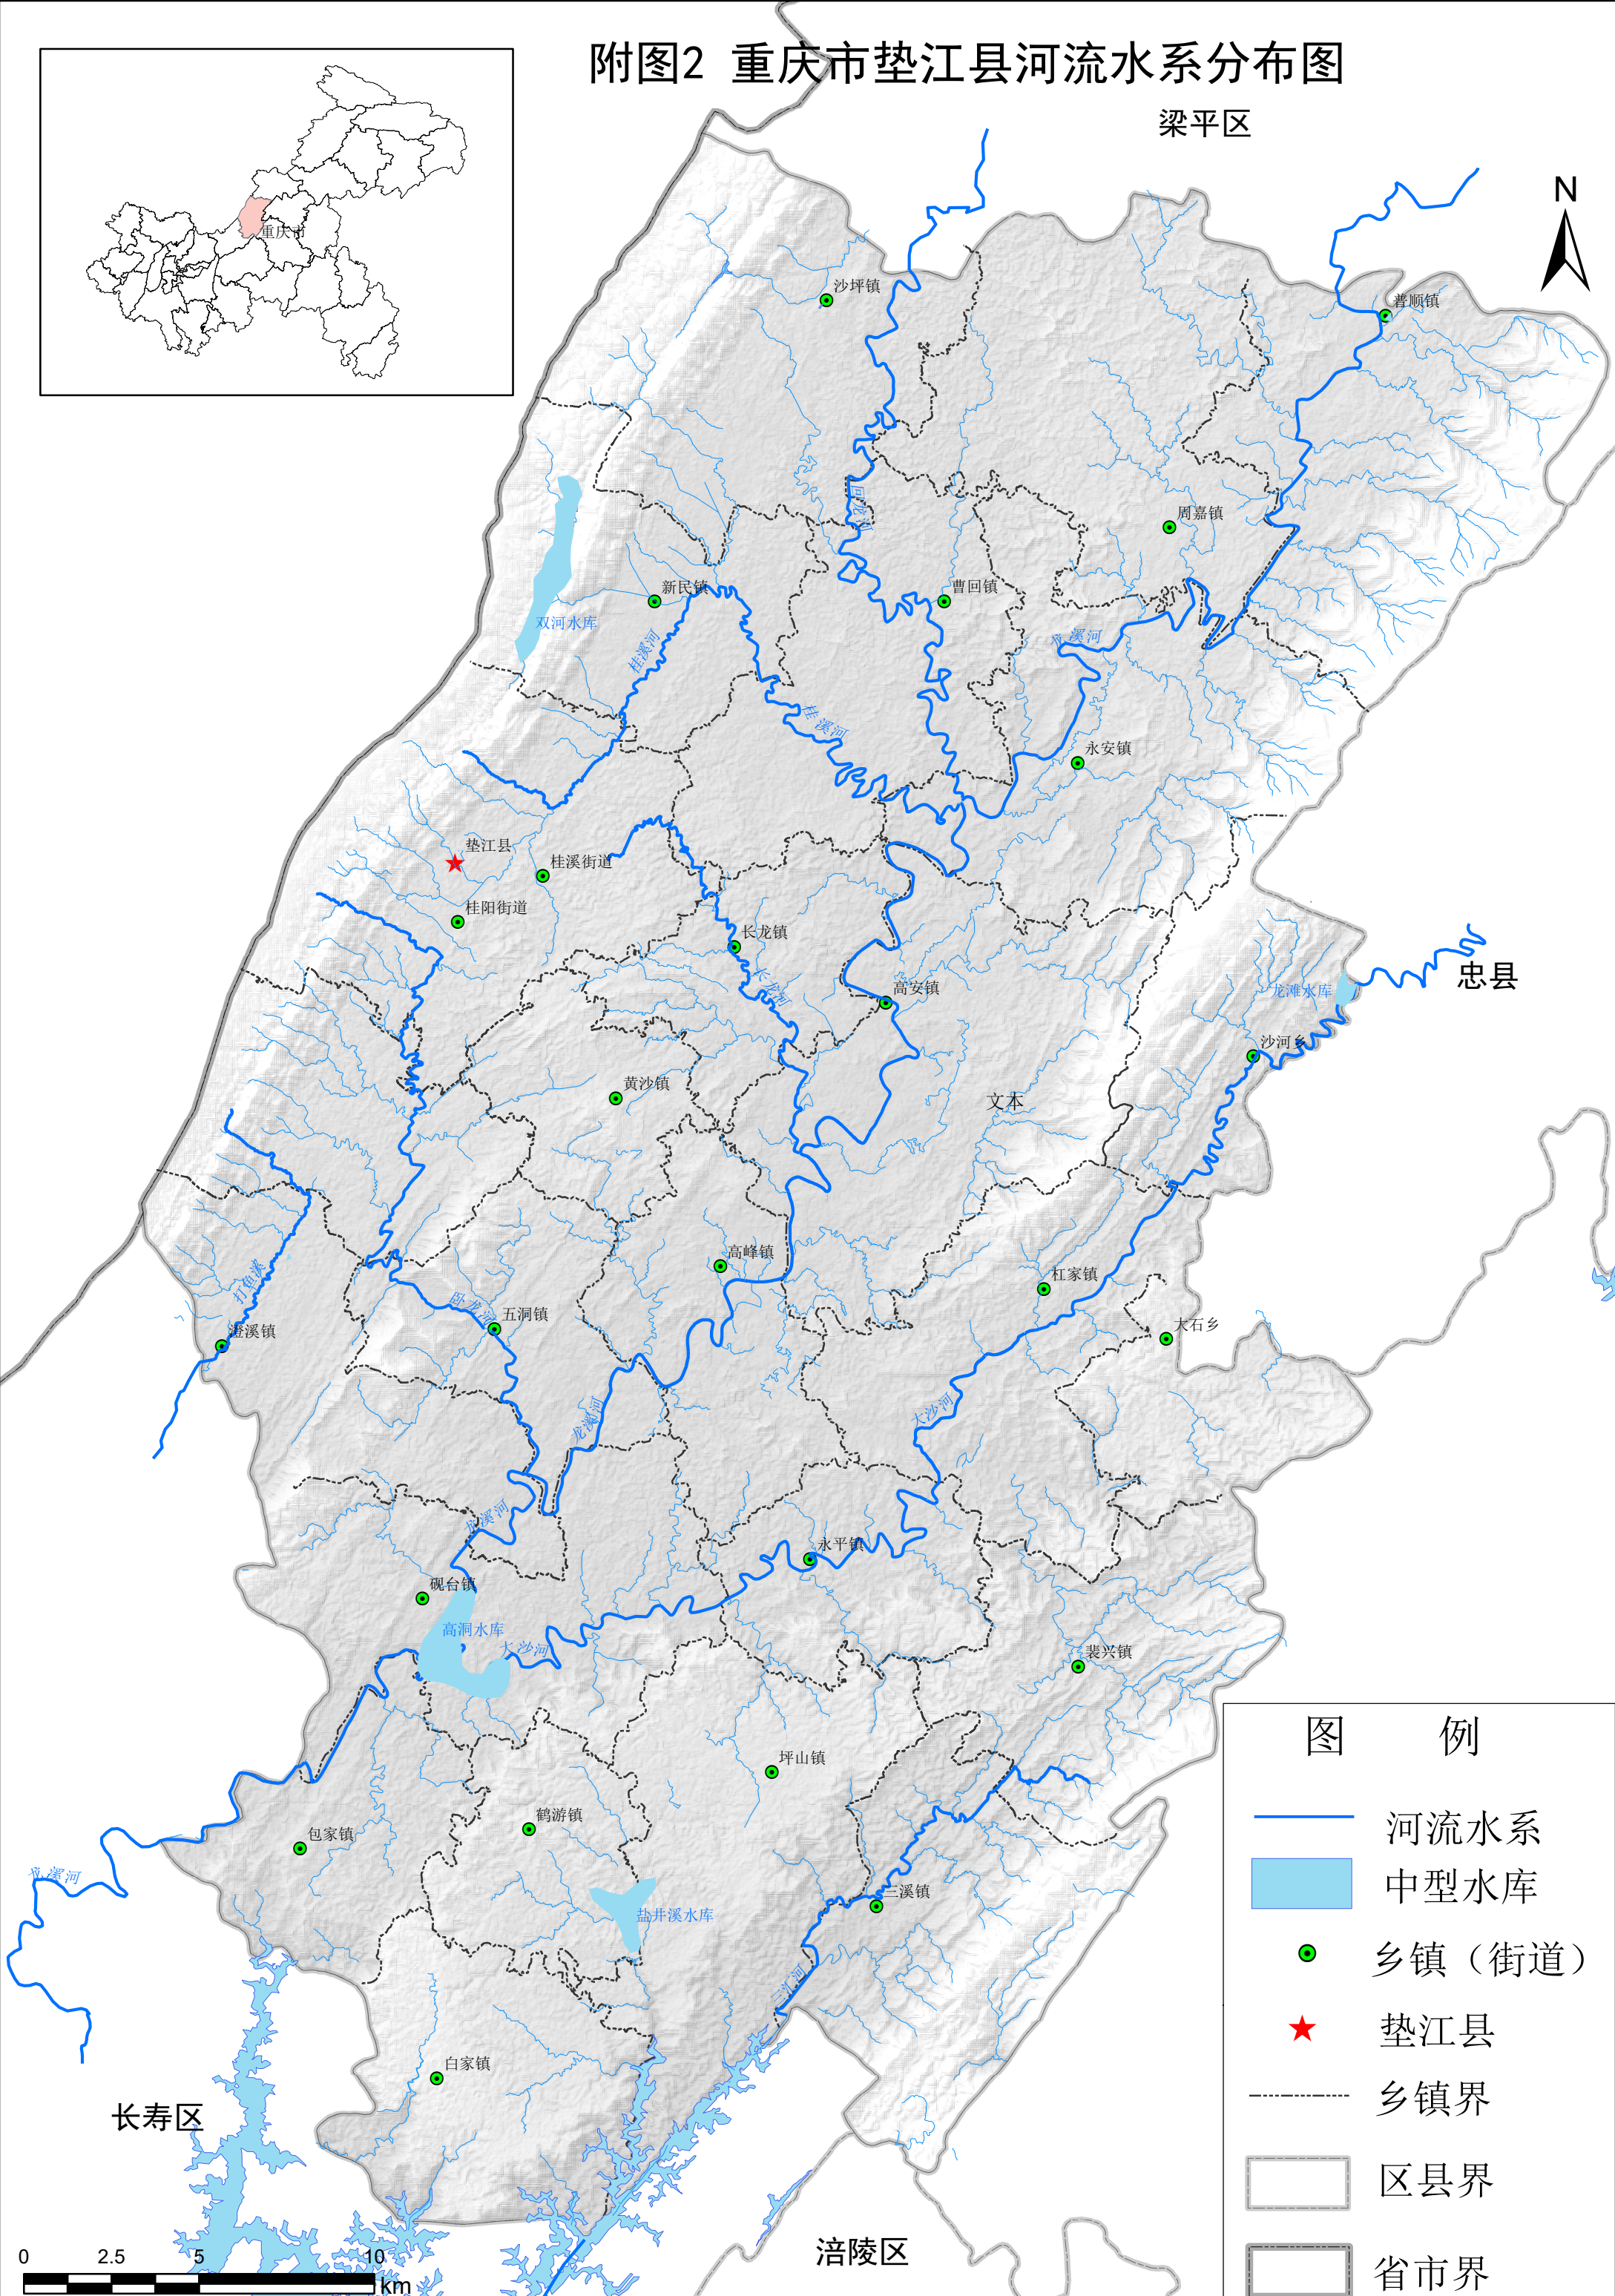

附图2 重庆市垫江县河流水系分布图

梁平区

图 例

- 河流水系
- 中型水库
- 乡镇（街道）
- 垫江县
- 乡镇界
- 区县界
- 省市界